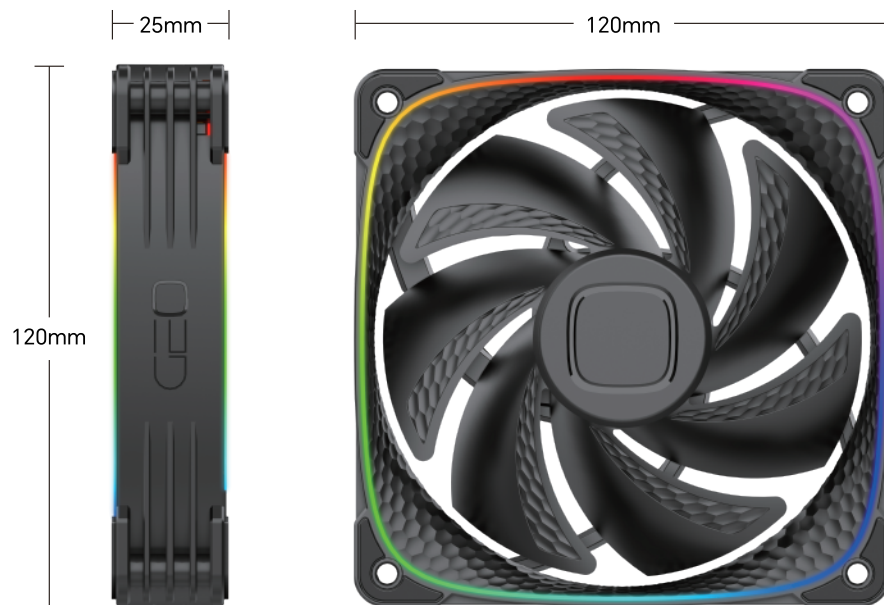

www.GeometricFuture.com

wechat official account

Geometric Future website

Geometric Future weibo

GEOMETRIC FUTURE
SIMPLIFY YOUR FUTURE

RGB 2503 Squama

包装数量	单入包	三入包
产品名称/型号	Squama 龙鳞 2503	Squama 龙鳞 2503
风扇尺寸	120 x 120 x 25 mm	120 x 120 x 25 mm
颜色	黑色/白色	黑色/白色
材质	PBT/PC/TPE	PBT/PC/TPE
转速	2000 RPM(max)	2000 RPM(max)
风量	69.11 CFM	69.11 CFM
风压	2.92 mm H ₂ O	2.92 mm H ₂ O
噪音	29 dBA(max)	29 dBA(max)
额定电压	12 V	12 V
额定电流	0.16 A	0.16 A
额定功率	1.92 W	1.92 W
ARGB额定电压	5 V	5 V
ARGB额定电流	0.53 A	0.53 A
ARGB额定功率	2.65 W	2.65 W
灯光接口	3-PIN	3-PIN
电源接口	4-PIN	4-PIN
包装内容	Squama 2503 风扇 x 1 螺丝 x 4 PWM 延长线 x 1 ARGB 延长线 x 1	Squama 2503 风扇 x 3 螺丝 x 12 PWM 延长线 x 3 ARGB 延长线 x 3
保修	2年	2年