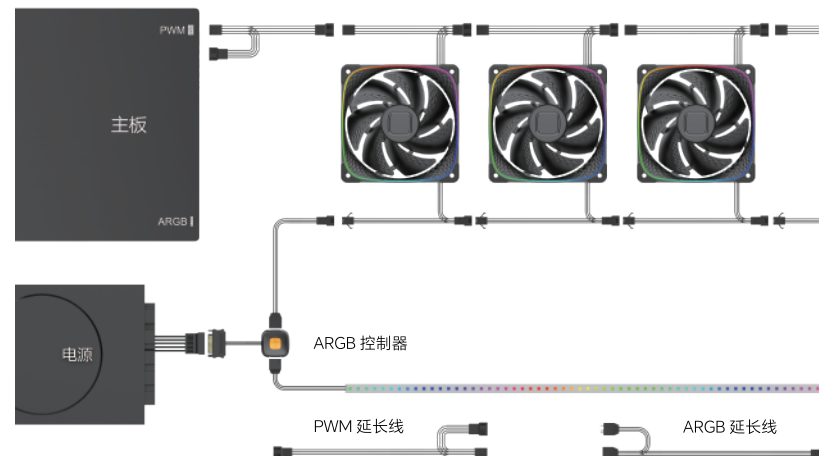

(控制器需另购)

短按控制器按钮切换多种灯效模式如下图所示：
(长按按钮可关闭/开启灯光显示)

1	推荐使用 GEOMETRIC FUTURE 黄橙色		
2	单色渐变	5	常亮:红 绿 蓝 黄 青 紫 白
3	幻彩渐变	6	呼吸:红 绿 蓝 黄 青 紫 白
4	幻彩流动	7	流动:红 绿 蓝 黄 青 紫 白

保修、支持

保修、支持

故障排除

若您的产品无法正常工作,在进行维修检测前,请先依照下列步骤进行检查: