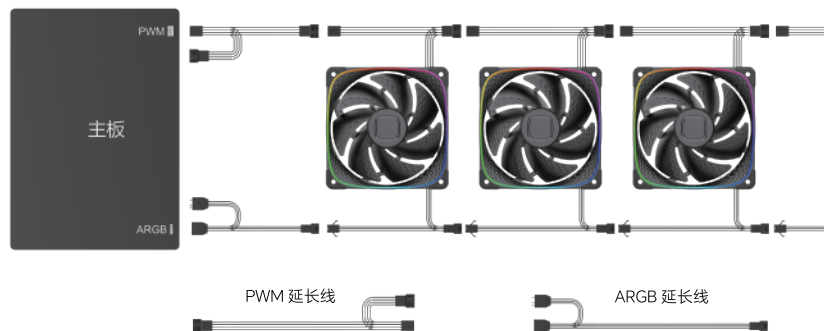

(控制器需另购)

短按控制器按钮切换多种灯效模式如下图所示：
(长按按钮可关闭/开启灯光显示)

1	推荐使用 GEOMETRIC FUTURE 黄橙色		
2	单色渐变	5	常亮:红 绿 蓝 黄 青 紫 白
3	幻彩渐变	6	呼吸:红 绿 蓝 黄 青 紫 白
4	幻彩流动	7	流动:红 绿 蓝 黄 青 紫 白

保修、支持

保修、支持

故障排除

若您的产品无法正常工作,在进行维修检测前,请先依照下列步骤进行检查: